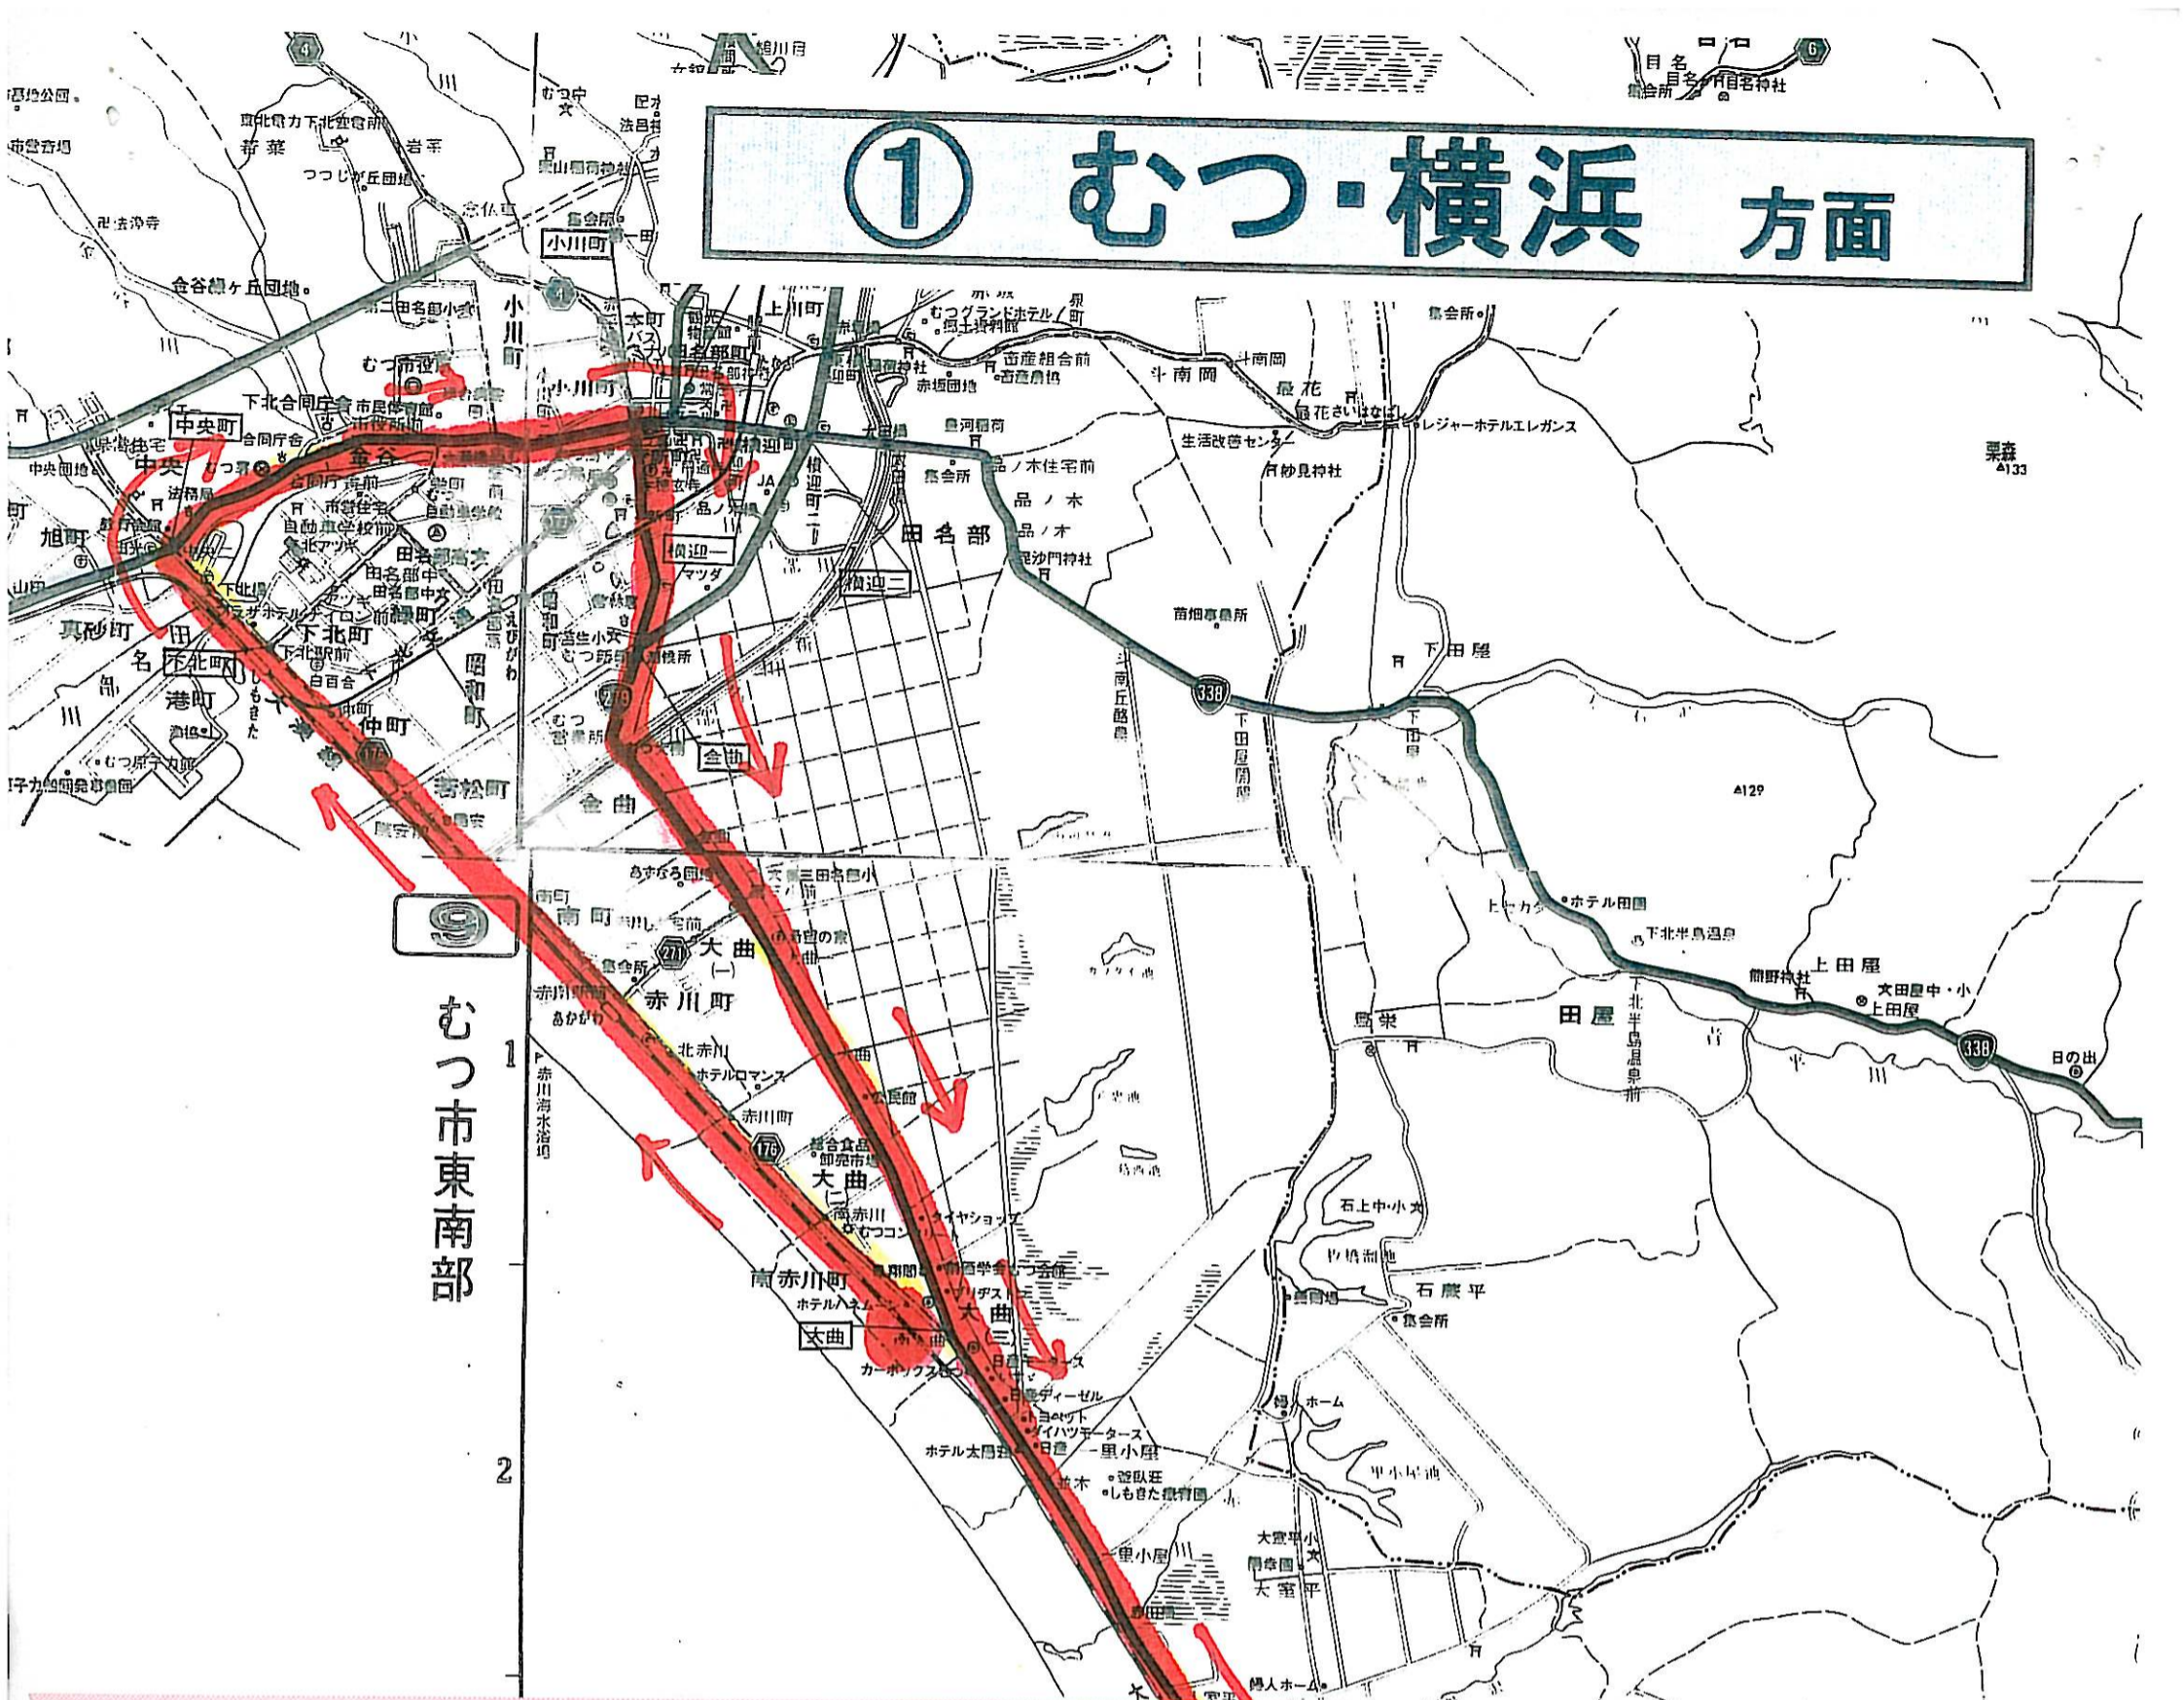

①

むつ・横浜 方面

むつ市東南部

土曜日

水曜日

横浜町
町内経由