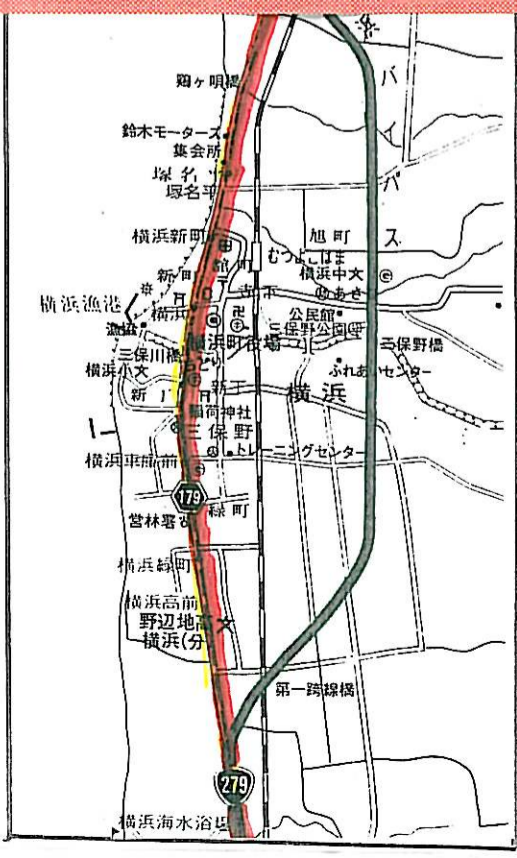

①

むつ・横浜 方面

むつ市東南部

土曜日

水曜日

横浜町
町内経由