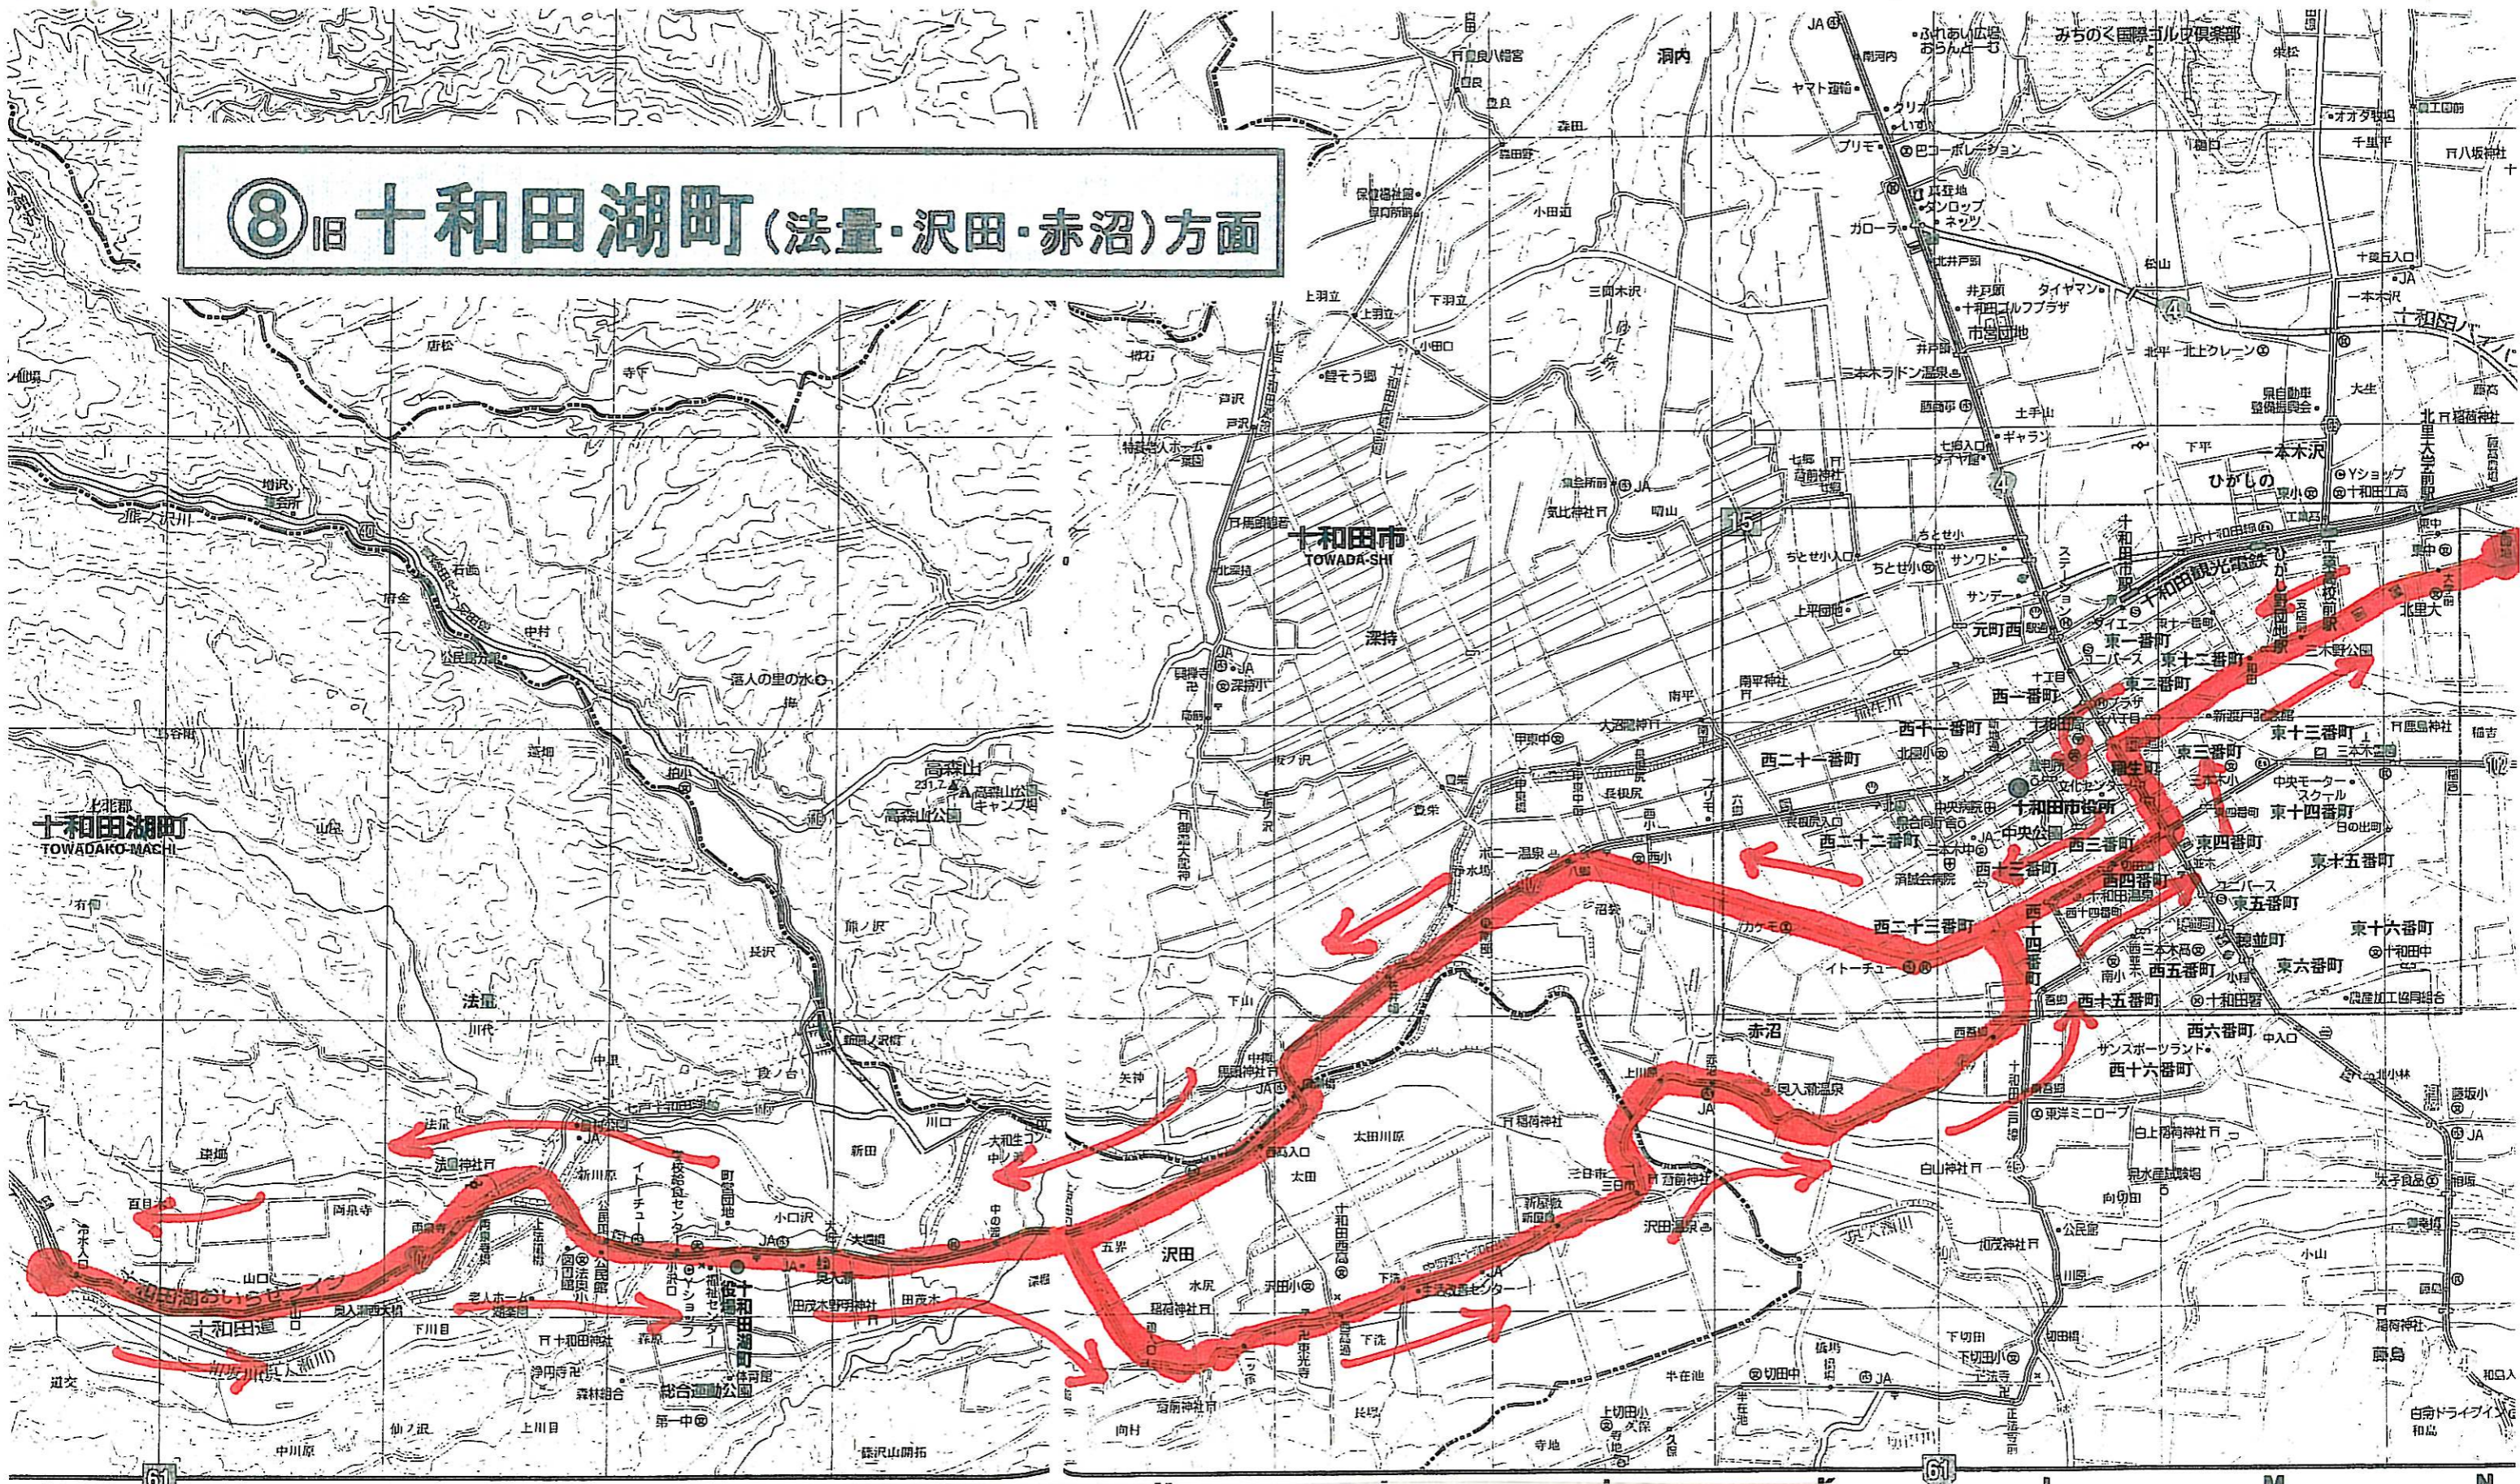

⑧ 旧十和田湖町(法量・沢田・赤沼)方面

火曜日