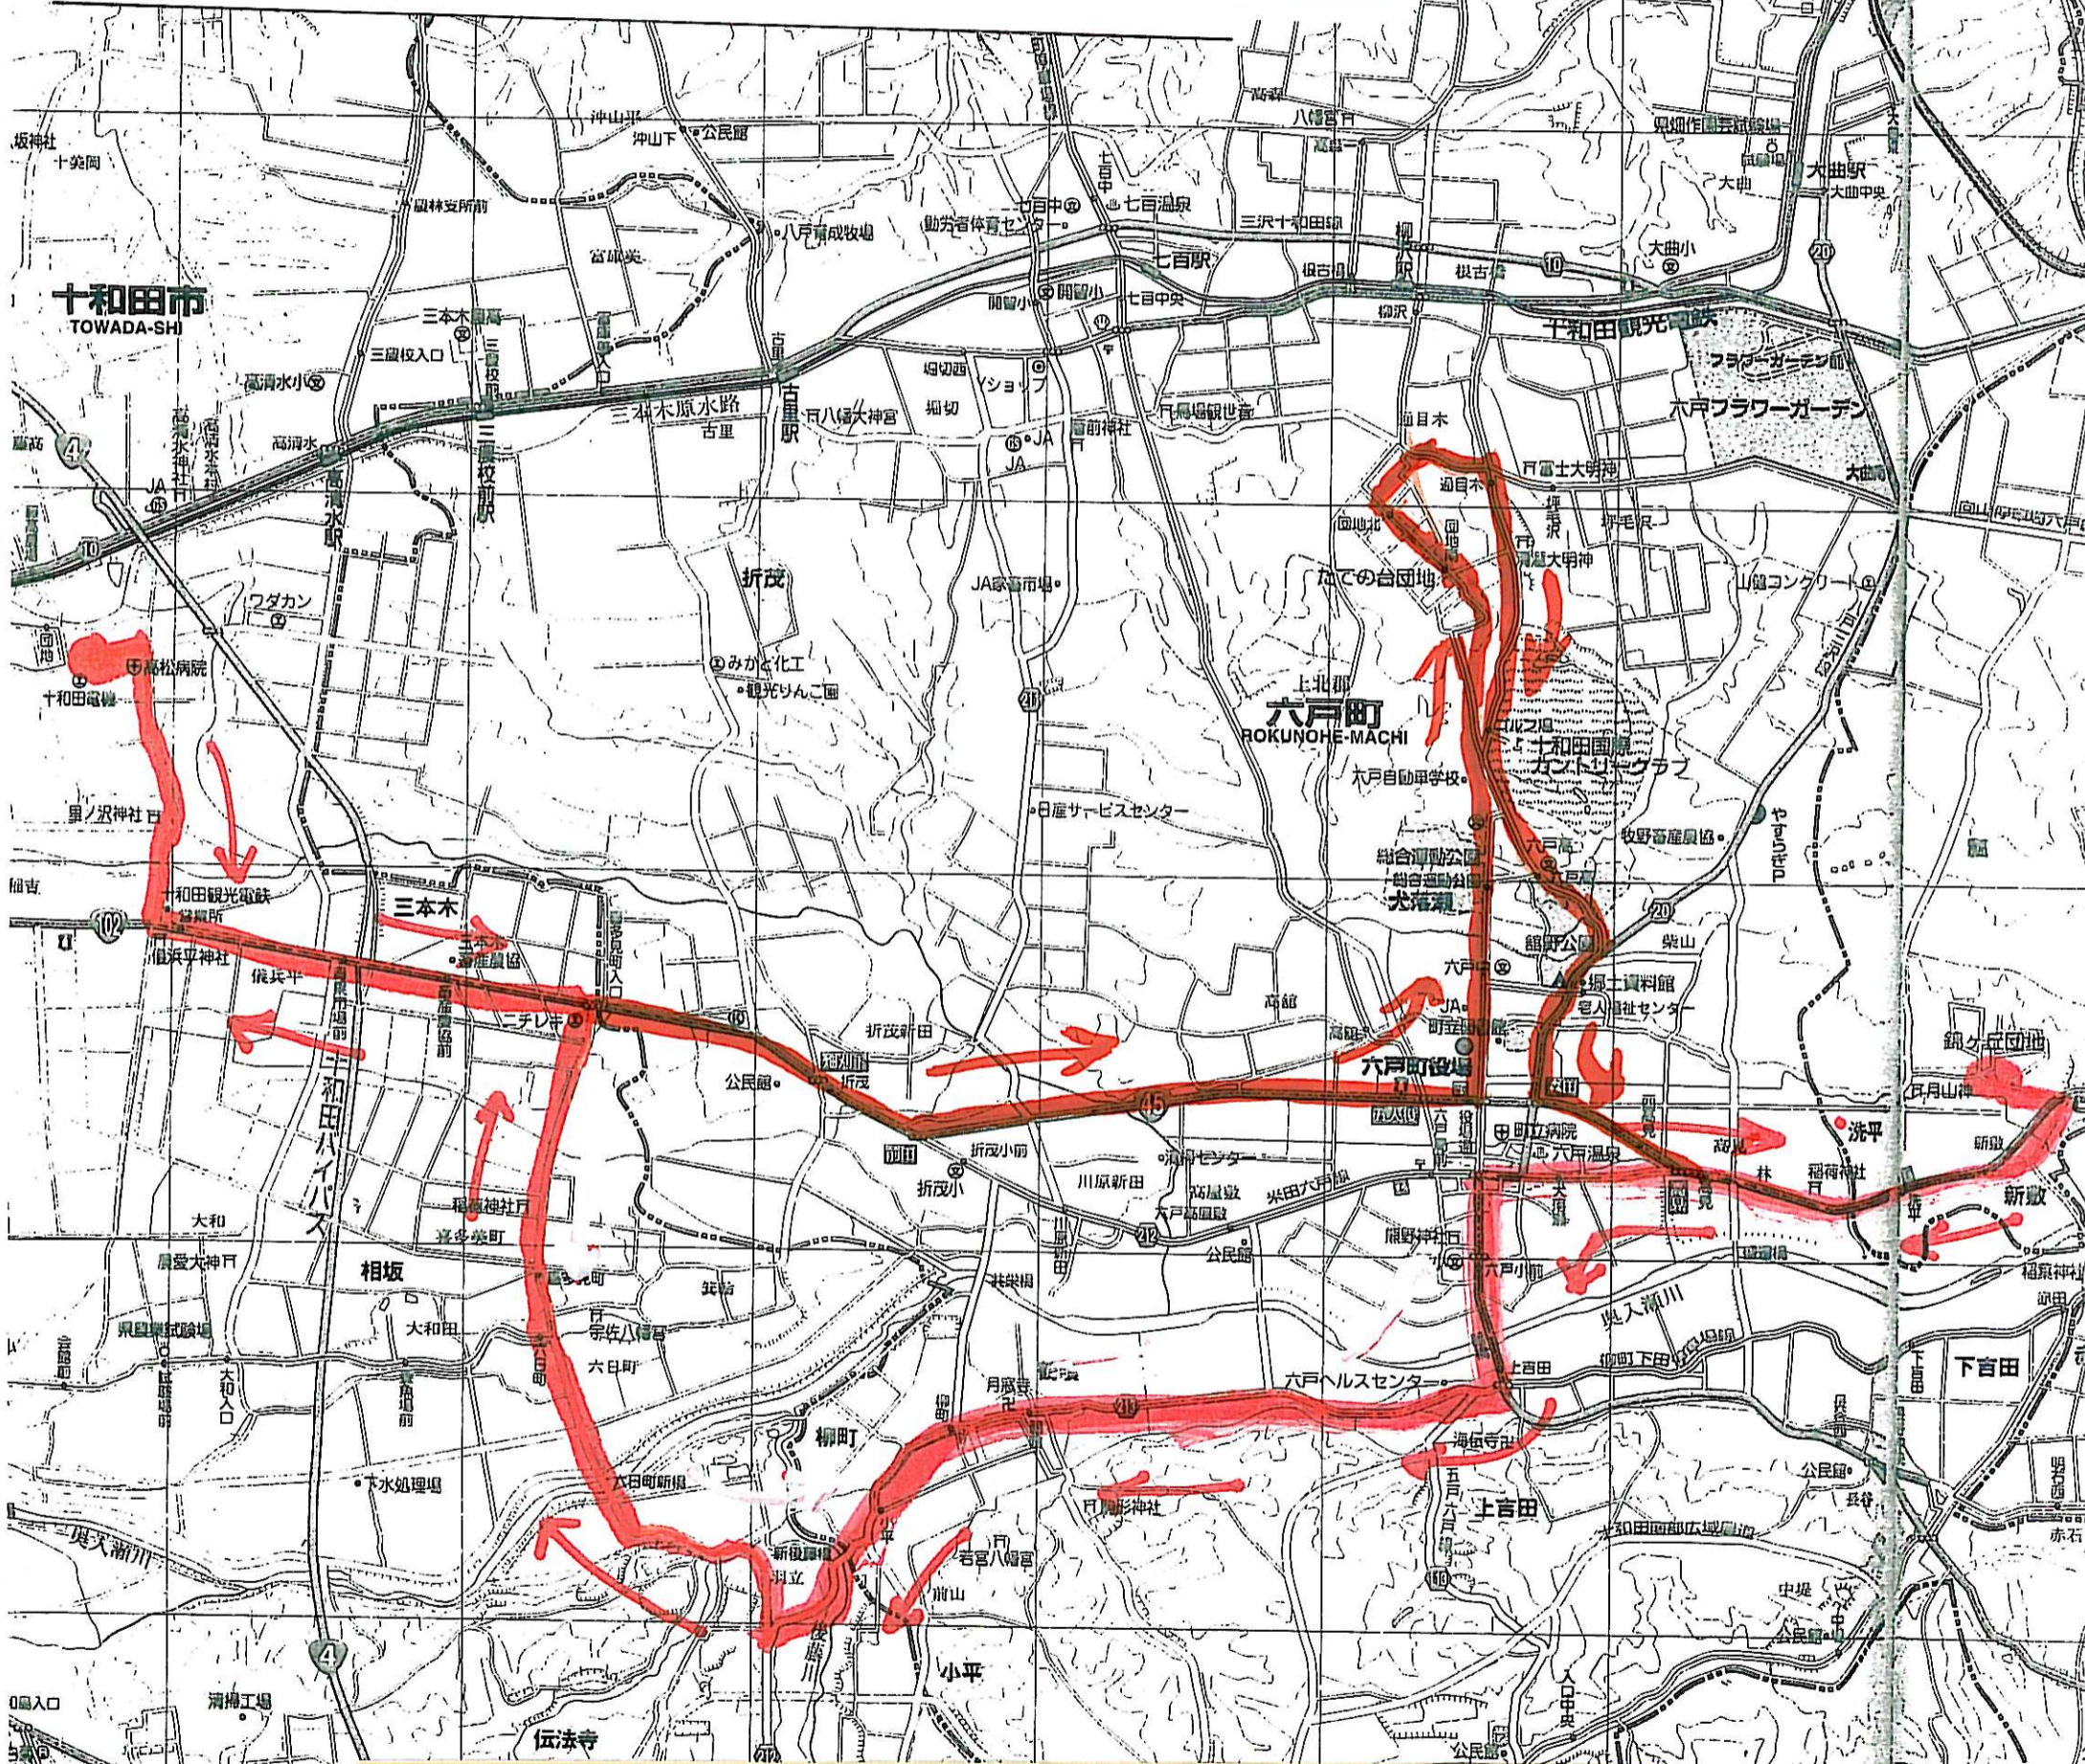

⑥ 六戸 (錦が丘・洗平・鶴喰)方面

火曜日

木曜日